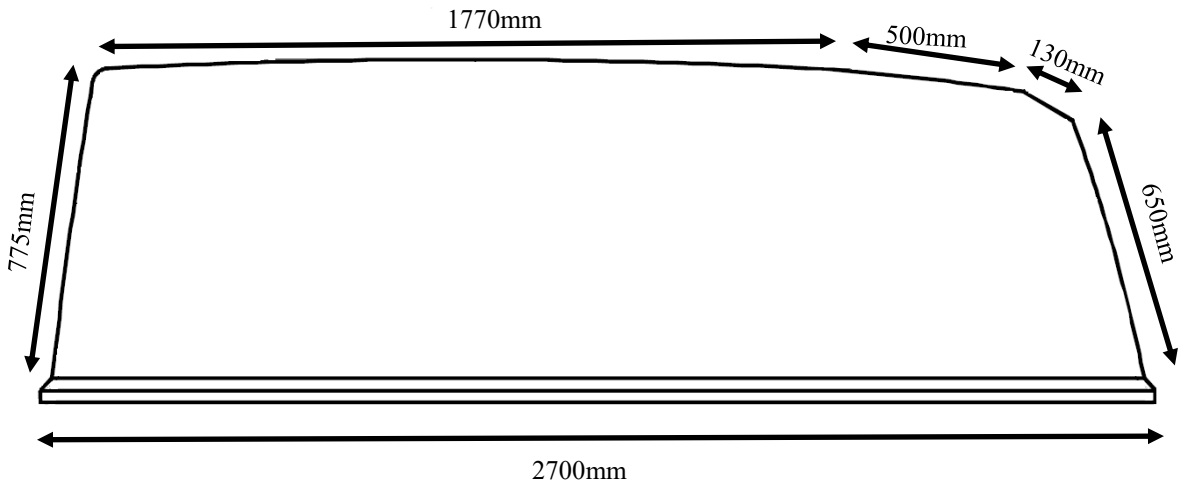

# D 325x152x105

# L 258x128x65

# L 258x128x80

**W** 700+700mm

**H** 1820mm

**RAMP**

**W** 240+790+240mm

**H** 1760mm